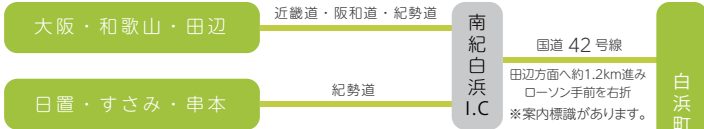

白浜町社会福祉協議会への交通アクセス

お車でお越しの方

白浜駅からバスにご乗車の方

11系統 田辺駅ゆきは「町立体育館前」を経由しません。
31系統にご乗車ください。

紀伊富田駅からバスにご乗車の方

紀伊富田駅から富田駅前バス停までは100mです。
(県道34号線 スーパードラッグ キリン前)

バスの運行本数があまりございませんので、おでかけ前に
「明光バス」のホームページ等で時刻をお確かめください。

公共交通機関でお越しの方